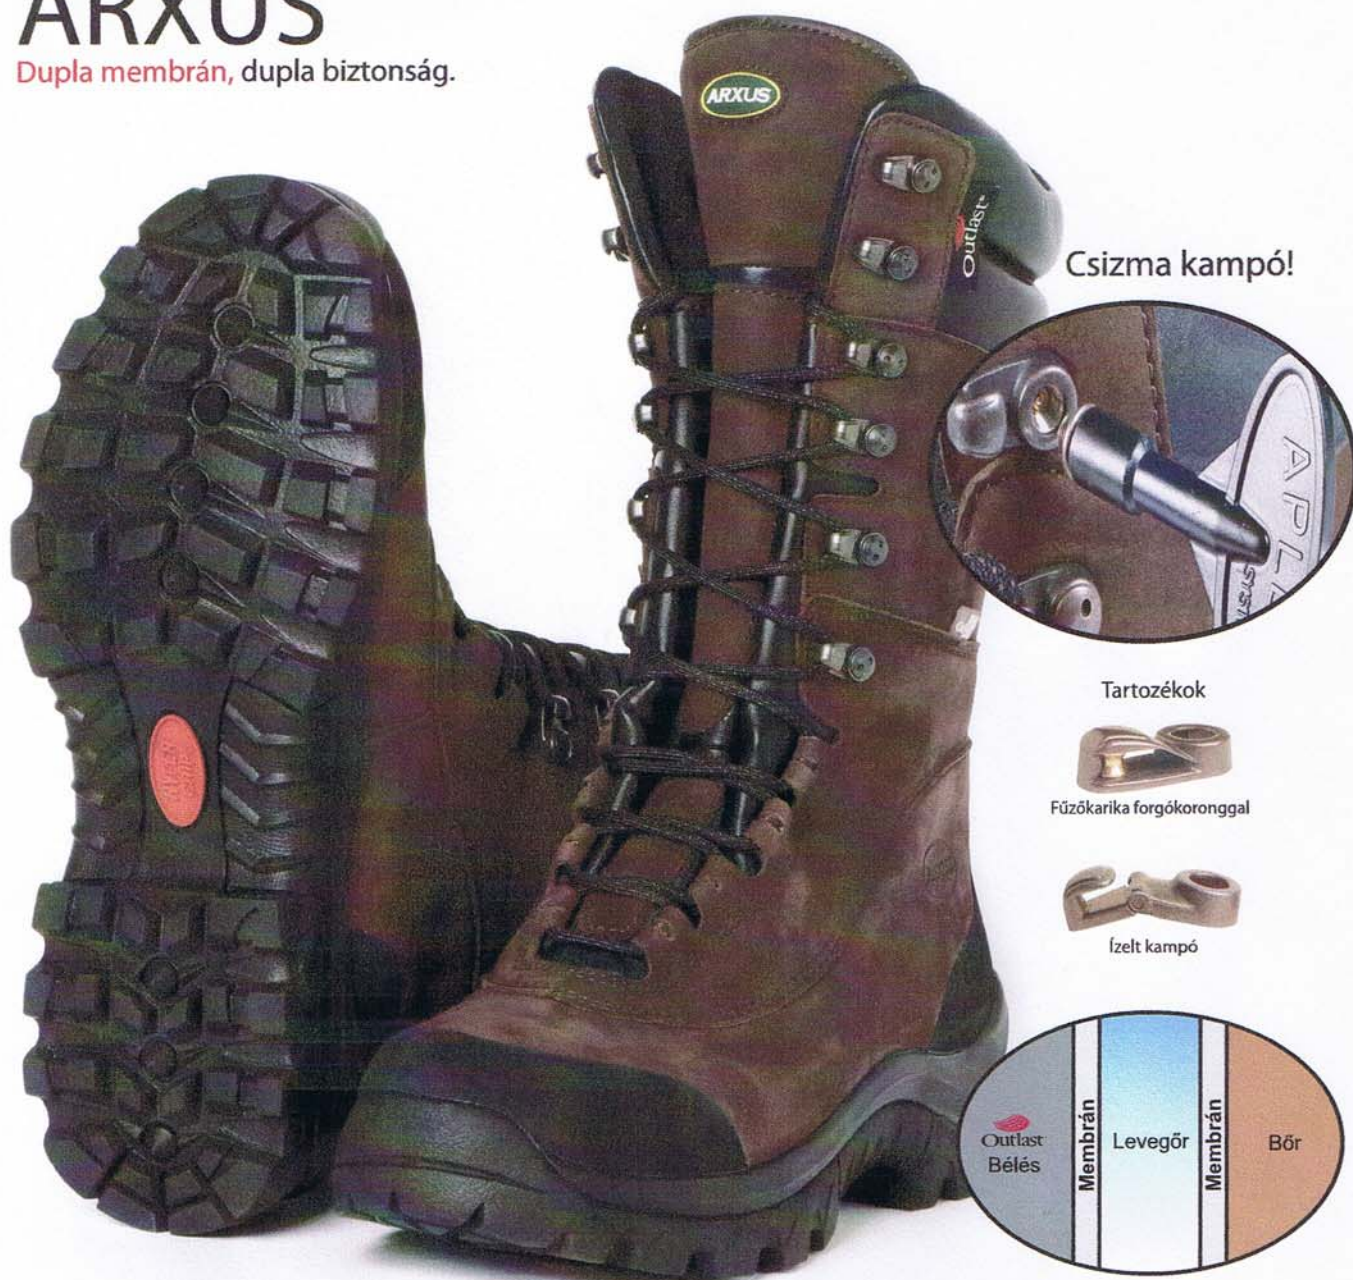

ARXUS

Dupla membrán, dupla biztonság.

Csizma kempő!

Tartozékok

Fűzőkarika forgókoronggal

Ízelt kempő

Dupla membrán

Az Arxust sok éves igény szerint fejlesztették ki, azért, hogy legyen egy jól működő, megbízható vadászbakancs svéd körülményekhez, ahol sokszor vizes a terep.

Egy teljesen új technika, OutDry, segítségével laminálnak egy membránt a bőr belső felére. Nincsenek ragasztott varrások csak egy teljes vízzár. Ezen kívül az Arxus fel van szerelve egy hagyományos membránnal amely a bélés külső oldalára van laminálva.

A hőszabályzó Outlastbélés egy verhetetlen komfortot nyújt más bélésekhez hasonlóan. Több előnye is van ennek az egyedülálló konstrukciónak.

Így a bőr nem tudja beszívni a vizet, és nem növekszik meg a bakancs súlya. Más bakancsok átengedik a vizet a belső membránig. Ez egy 40%-os súly növekedést jelent.