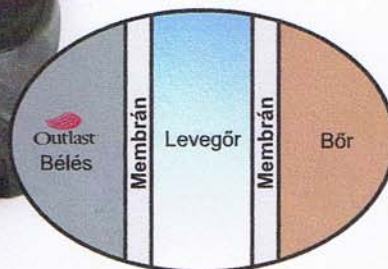

ARXUS

Dupla membrán, dupla biztonság.

Csizma kempő!

Tartozékok

Fűzőkarika forgókoronggal

Ízelt kempő

Dupla membrán

Az Arxust sok éves igény szerint fejlesztették ki, azért, hogy legyen egy jól működő, megbízható vadászbakancs svéd körülményekhez, ahol sokszor vizes a terep.

Egy teljesen új technika, OutDry, segítségével laminálnak egy membránt a bőr belső felére. Nincsenek ragasztott varrások csak egy teljes vízzár. Ezen kívül az Arxus fel van szerelve egy hagyományos membránnal amely a bélés külső oldalára van laminálva.

A hőszabályzó Outlastbélés egy verhetetlen komfortot nyújt más bélésekhez hasonlóan. Több előnye is van ennek az egyedülálló konstrukciónak.

Így a bőr nem tudja beszívni a vizet, és nem növekszik meg a bakancs súlya. Más bakancsok átengedik a vizet a belső membránig. Ez egy 40%-os súly növekedést jelent.

Ha a bőr megsérül akkor a belső védőréteg állítja meg a vizet és a láb szárazon marad. Álló levegő adja a legjobb szigetelést. A levegőréteg a membránok között ezt az előnyt biztosítja. A levegőt a láb felmelegíti és ez a meleg a membránok között tárolódik.